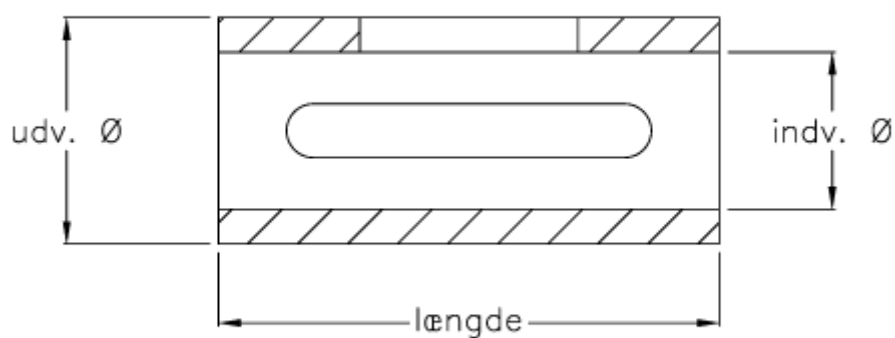

Varenummer: 39281924

Beskrivelse: Bøsning 19/24 incl. pasfedre

Mål

Betegnelse = 19/24

Indvendig diameter = 19

Længde = 50

Udvendig diameter = 24